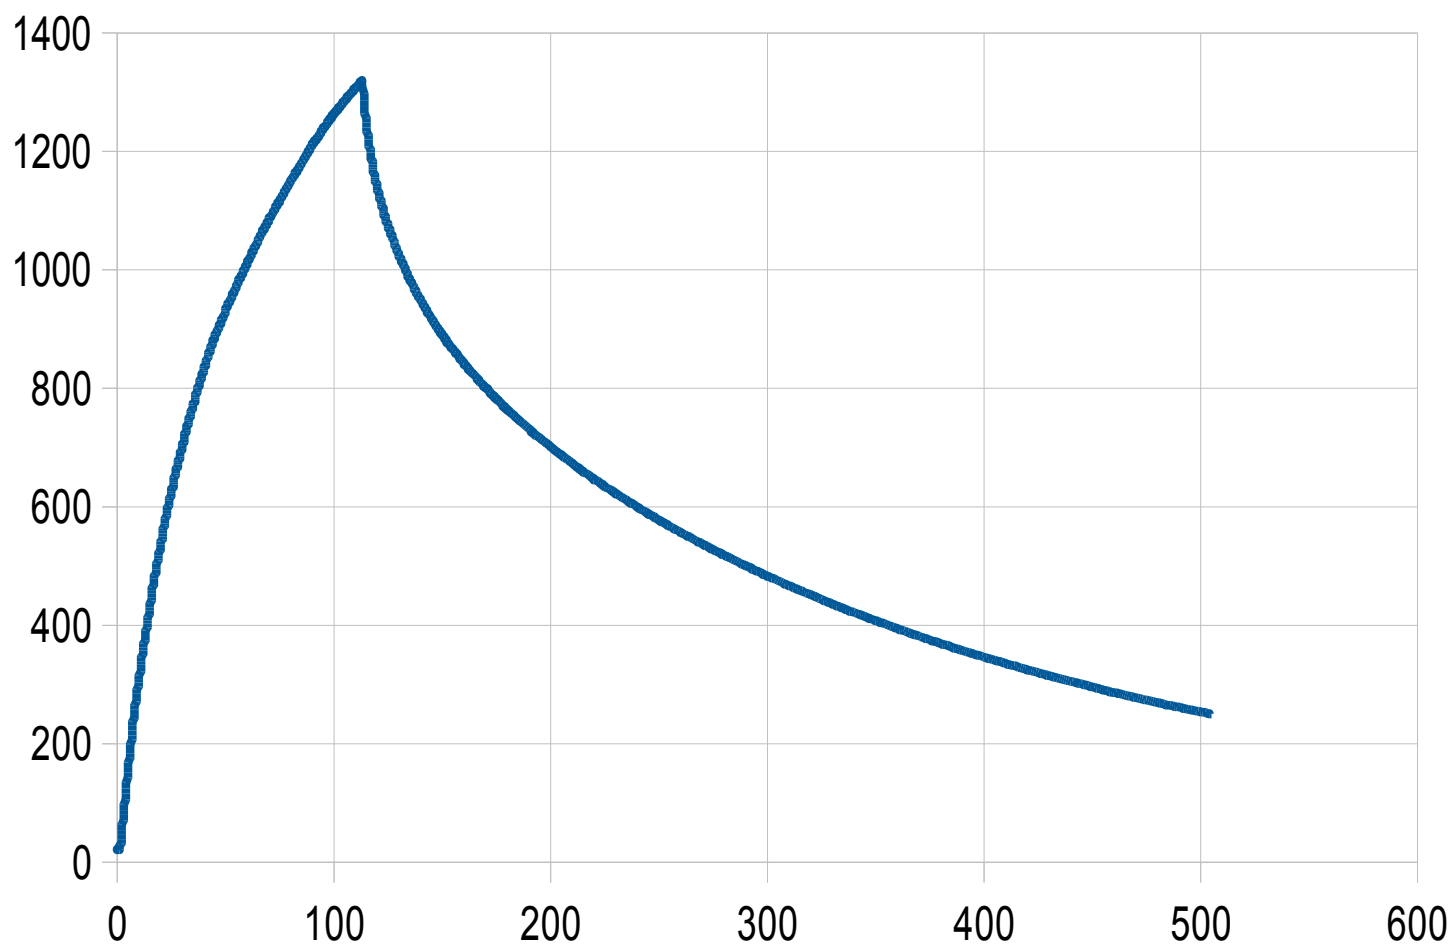

Arbeitsdiagramm Primus 120H-1320

Auswertungen mit dem Arbeitsdiagramm Primus 120H-1320

Temperatur	Zeit min	Zeit h	°C / h	kWh	Stromkosten
0	0	0,00	0	0	0,00 €
585	23	0,38	1526	2,76	0,55 €
950	52	0,87	755	6,24	1,25 €
1040	64	1,07	450	7,68	1,54 €
1180	85	1,42	400	10,20	2,04 €
1230	94	1,57	333	11,28	2,26 €
1260	99	1,65	360	11,88	2,38 €
1320	113	1,88	257	13,56	2,71 €